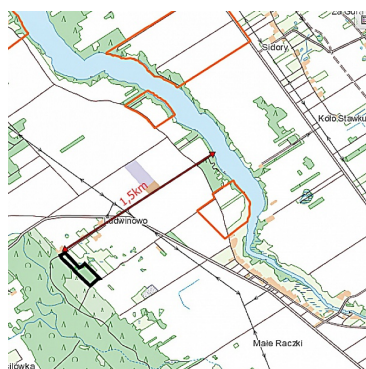

DZIAŁKA NA SPRZEDAŻ
pow. działki: 356,000 m²,
Ludwinowo
Cena **290 000** zł

Siedlisko w miejscowości Ludwinowo - gmina Raczki

Polecamy Państwu wyjątkowe siedlisko położone w miejscowości Ludwinowo, gmina Raczki. Oferta obejmuje działkę o łącznej powierzchni **35600 m²**.

Na łączną powierzchnię nieruchomości składa się działka siedliskowa o powierzchni około **5600 m²**, resztę stanowią grunty orne.

Dojazd do nieruchomości bezpośrednio z drogi asfaltowej.

Nieruchomość położona jest na płaskim terenie w spokojnej, cichej okolicy, tuż przy lesie. Niebywałym atutem nieruchomości jest malowniczo położone jezioro **Bolesty**, który znajdują się **1,5 km** od działki.

Do nieruchomości doprowadzony prąd, sieć wodociągowa bezpośrednio przy drodze. Na działce znajdują się studnia.

Działka w kształcie prostokąta, przybliżone wymiary to : długość **400 m**, szerokość **120 m**.

Oferta idealna dla osób poszukujących siedliska w spokojnym miejscu za miastem, blisko natury.
Zapraszamy na prezentację !!

Symbol	PF/140	Rodzaj transakcji	SPRZEDAŻ
Nieruchomość dostępna od	01.06.2021	Cena	290 000 PLN
Cena negocjowana	JEST	Cena za m2	1 PLN
Powierzchnia działki	356 000 m ²	Szerokość działki (mb.)	120
Długość działki (mb.)	400	Województwo	Podlaskie
Powiat	Suwalski	Gmina	Raczki
Miejscowość	Ludwinowo	Kod pocztowy	16-400
Kształt działki	PROSTOKĄT	Zagospodarowanie działki	ZABUDOWA DO ROZBIÓRKI
Rodzaj działki	SIEDLISKOWA, ROLNA	Droga dojazdowa	CICHA ULICA
Podłączony wodociąg	JEST	Źródło wody	WODA MIEJSKA, STUDNIA
Czy jest KW	JEST		